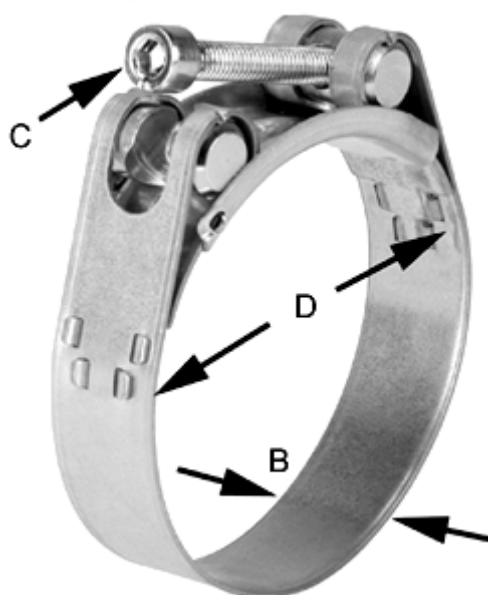

Varenummer: 025927251101

Beskrivelse: Norma slangebånd GBS M 101/25 W1 ISK QRC

## Mål

---

Bredde B	= 25
C (Skruetype) = ISK	
Diameter D	= 97-104